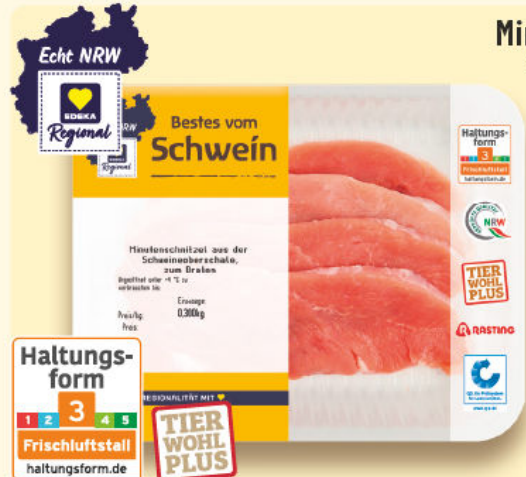

Minutenschnitzel
aus der Schweine-
oberschale,
zum Braten,
300 g Packung
(1 kg = € 16.63)

statt 5.49'
4.99
- 9%

19_26_BI_504 | *Niedrigster Gesamtpreis der letzten 30 Tage, außer: EDEKA Regional Frischwurst-Aufschnitt € 1.00 / Rindergulasch € 10.34 / Bratwurstschnecken € 2.99